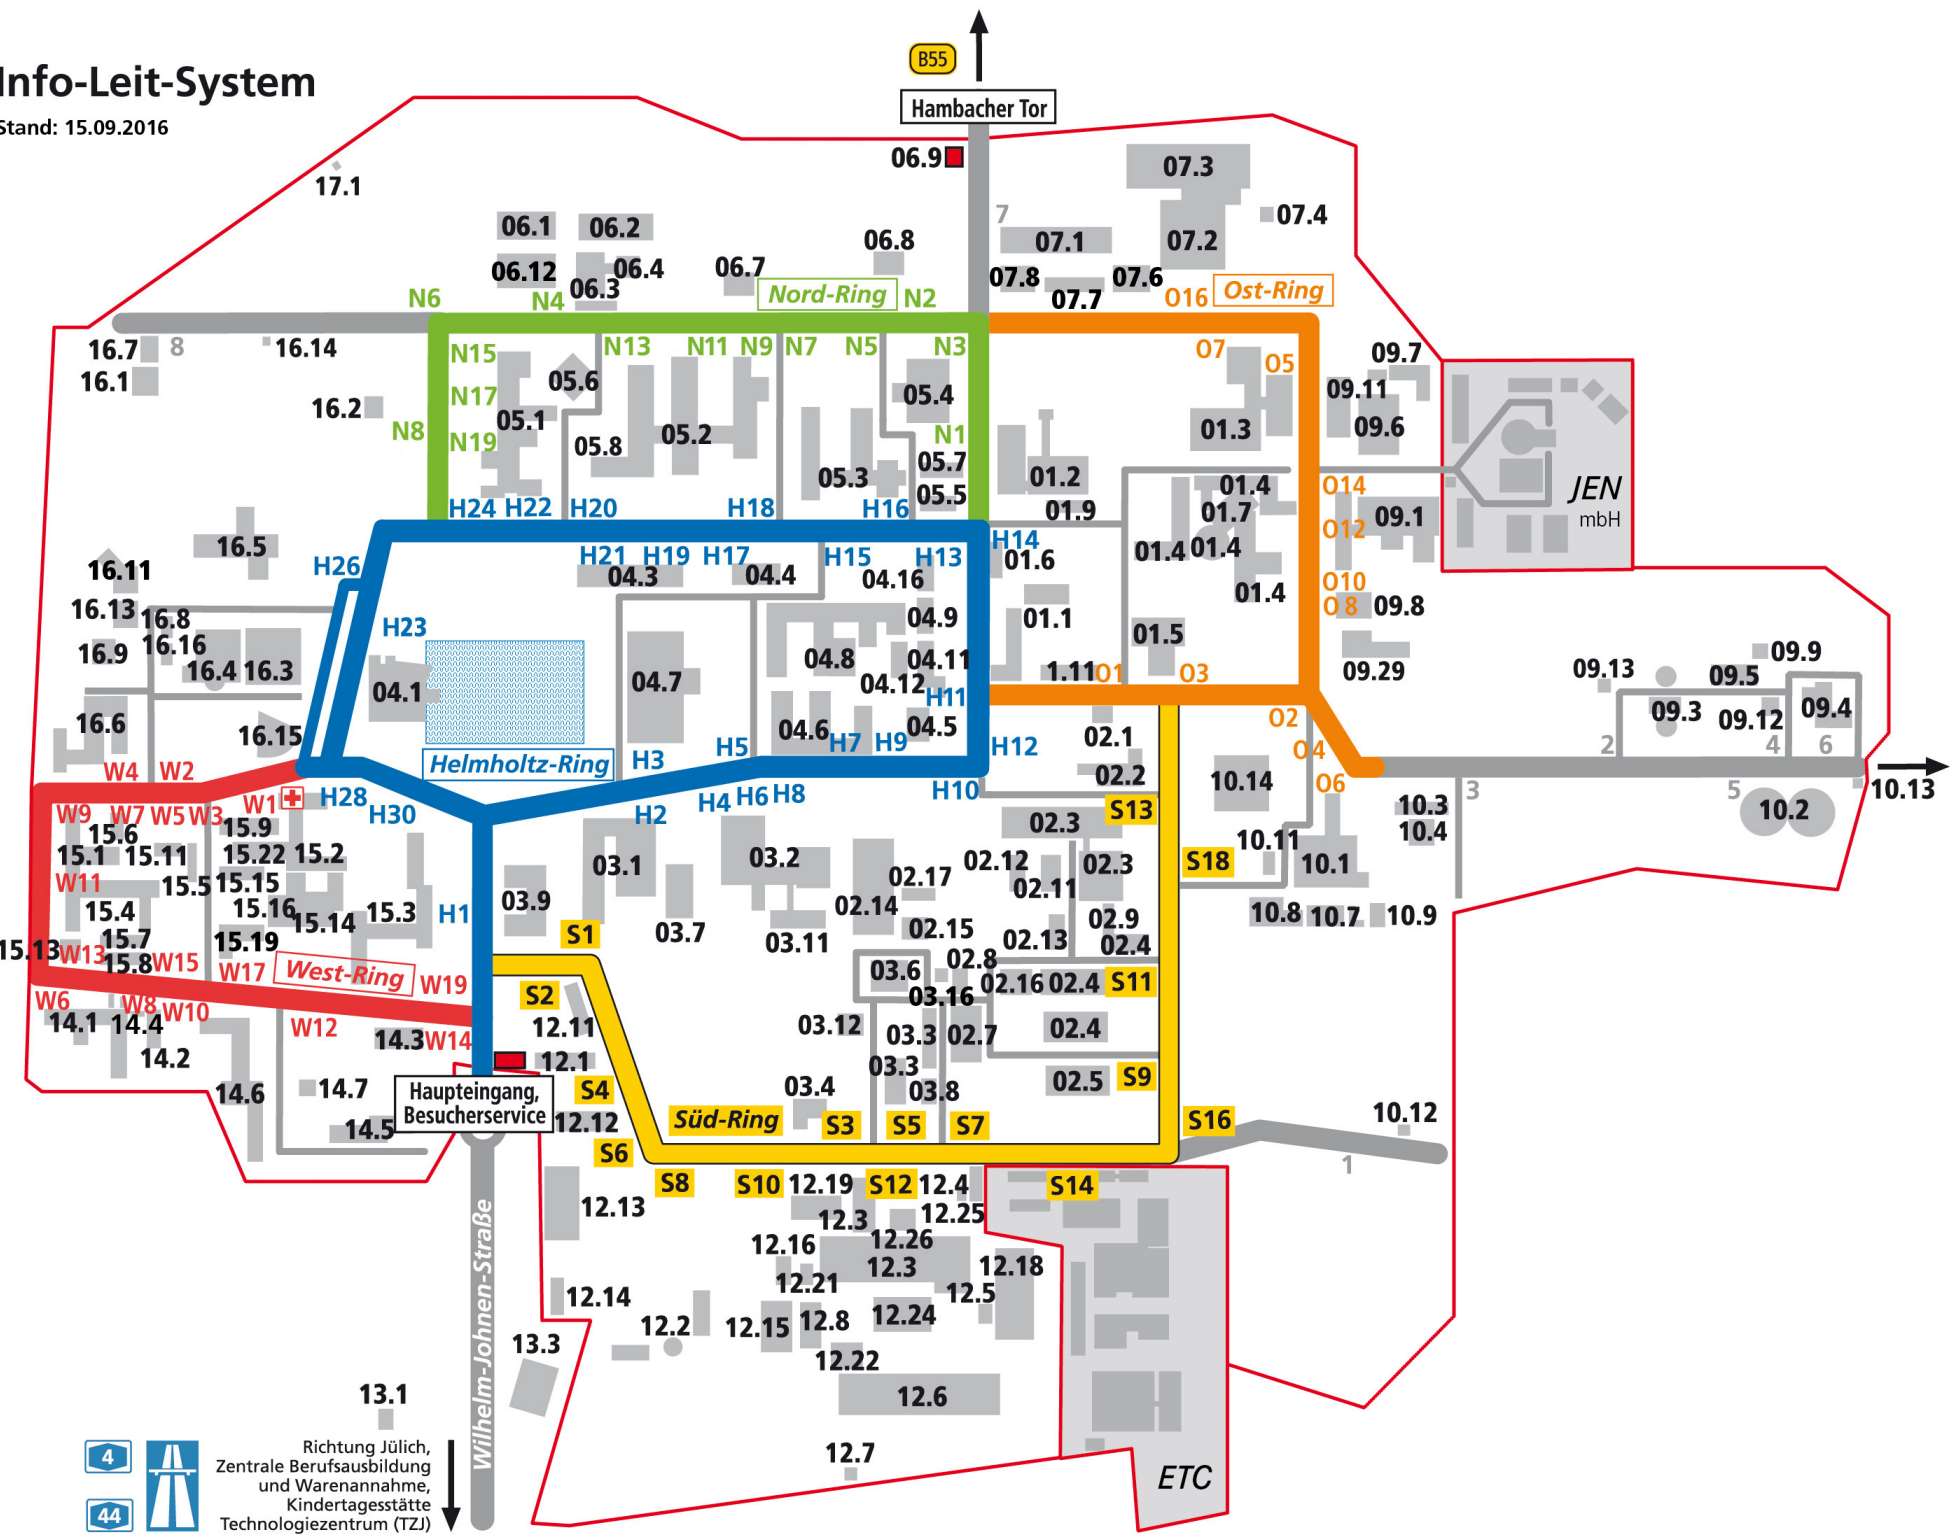

# Info-Leit-System

Stand: 15.09.2016

4  
44  
Richtung Jülich,  
Zentrale Berufsausbildung  
und Warenannahme,  
Kindertagesstätte  
Technologiezentrum (TZJ)

ETC